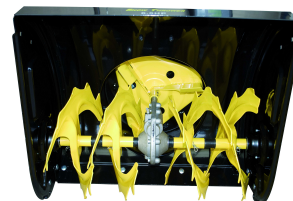

Vylepšený ozubený sněhový šnek

PARAMETRY:

Objem motoru	196 ccm	Šířka záběru	56 cm
Typ motoru	4-tákní motor OHV	Výška záběru	51 cm
Výkon	6,5 HP	Ovládání směru odhozu	190°
Objem palivové nádrže	3,6 l	Hmotnost	78 kg
Spotřeba paliva za hod.	0,8 l/h	Startování	startovací šňůra

Vzhledem k neustálému vývoji produktů si společnost vyhrazuje právo změnit design, specifikace a vybavení bez předchozího upozornění.